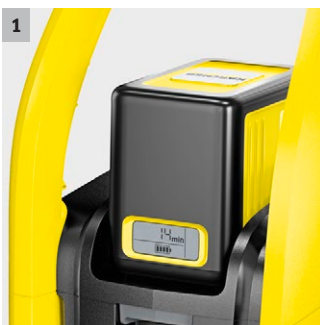

1 36 V Kärcher Battery Power batteria sostituibile

- Tecnologia Real Time con display LCD della batteria: tempo di funzionamento rimanente, tempo di ricarica rimanente e capacità della batteria.
- Compatibile con tutti i dispositivi nella piattaforma di alimentazione a batteria da 36 V.

2 Pistola ad alta pressione con display del livello di pressione

- Una gamma di diverse lance di lavaggio fornisce tre diversi livelli di pressione per risultati ottimali durante la pulizia di superfici diverse.
- Il display sulla pistola ad alta pressione semplifica il controllo del livello di pressione selezionato.

Dotazione

Pistola Alta Pressione	G 120 Q, Extended	
Lancia Vario Power	-	
Lancia alta pressione	■	
Ugello rotante	■	
Tubo alta pressione	m	4
Attacchi Quick Connect	■	
Applicazione detergente tramite	Tubo d'aspirazione	
Filtro idrico integrato	■	
Raccordo tubo da giardino da 3/4"	■	
■ Incluso nella consegna		