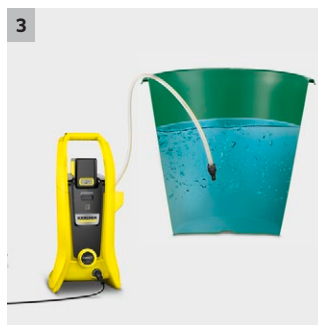

1 36 V Kärcher Battery Power batteria sostituibile

- Tecnologia Real Time con display LCD della batteria: tempo di funzionamento rimanente, tempo di ricarica rimanente e capacità della batteria.
- Compatibile con tutti i dispositivi nella piattaforma di alimentazione a batteria da 36 V.

2 Pistola ad alta pressione con display del livello di pressione

- Una gamma di diverse lance di lavaggio fornisce tre diversi livelli di pressione per risultati ottimali durante la pulizia di superfici diverse.
- Il display sulla pistola ad alta pressione semplifica il controllo del livello di pressione selezionato.

4 Detergente

- Tubicino di aspirazione detergente
- I detersivi Kärcher aumentano l'efficienza ed evitano la riformazione rapida dello sporco.

K 2 Battery (batteria esclusa)

- Batteria e caricabatterie disponibili come accessori opzionali
- Compatibile con la piattaforma Kärcher 36V Battery Power Platform

Dotazione

Pistola Alta Pressione	G 120 Q, Extended	
Lancia Vario Power	-	
Lancia alta pressione	■	
Ugello rotante	■	
Tubo alta pressione	m	4
Attacchi Quick Connect	■	
Applicazione detergente tramite	Tubo d'aspirazione	
Filtro idrico integrato	■	
Raccordo tubo da giardino da 3/4"	■	
■ Incluso nella consegna		